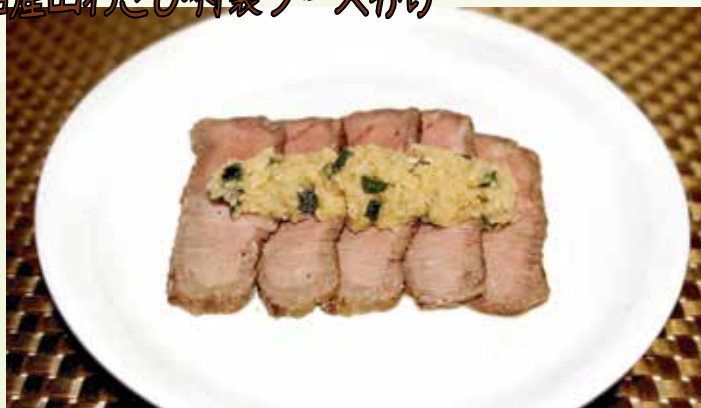

つるの里おもてなし大作戦

鶴居産メニューのドリンクセット

4つのメニューの中から1品と、下記のお好きなドリンク1品をお選びください。

① 鶴居産鹿肉のロースト

鶴居産山わさび特製ソースがけ

② 鶴居産三息豚の冷しゃぶ風

鶴居産山わさび特製ソースがけ

③ 鶴居産ニジマスの特製マリネ